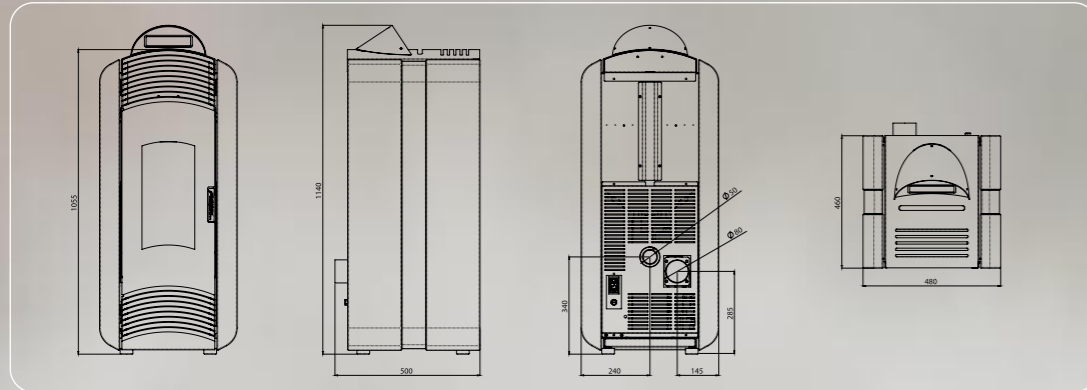

	ESP 11	ESP 13	ESP 15 id	
Heat input / Water heat output	kW 8,5	kW 10	kW 14,9 / 11,3	Termostufa - Thermo Stove Termopötle - Hydroestufa - Thermo-öfen
Pellet consumption	kg/h 0,4 - 1,8	kg/h 0,4 - 2,1	kg/h 0,9 - 3,2	
Efficiency	92,7 %	92,1%	90%	
Pellet tank capacity	kg 15	kg 15	kg 17	
Smoke outlet	Ø 80 mm	Ø 80 mm	Ø 80 mm	
Autonomy	h 8,3 - 34,1	h 7,0 - 34,1	h 5,4 - 19,6	
Electrical absorbed power	W 100	W 100	W 120	
Weight	kg 89	kg 91	kg 115	